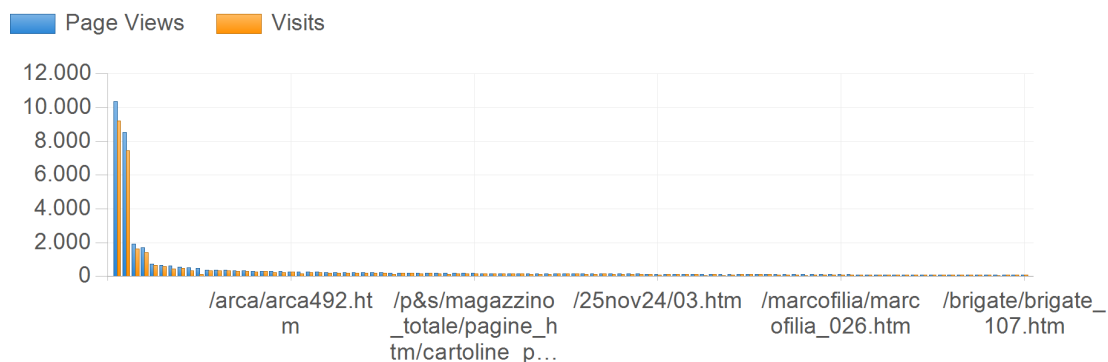

Top Pages

ilpostalista.it

01/11/2024 - 30/11/2024

Top Pages

01/11/2024 - 30/11/2024

	Page	Page Views	Visits	Bandwidth
1	/emissioni2024it/italia.htm	10.373	9.202	50,2 MB
2	/	8.529	7.465	65,6 MB
3	/emissioni2024vt/vaticano.htm	1.907	1.644	5,4 MB
4	/emissioni2024it/italia_cs.htm	1.715	1.416	4,0 MB
5	/sommario/sommario_097.htm	718	669	6,1 MB
6	/emissioni2024sm/sanmarino.htm	651	581	1,5 MB
7	/filatelia/filatelia_009.htm	628	436	2,2 MB
8	/consul/consul_614.htm	558	500	1,8 MB
9	/sommario_21.htm	513	342	6,7 MB
10	/arezzo/arezzo_0391.htm	480	117	1,0 MB
11	/emissioni2024smom/smom.htm	375	331	0,8 MB
12	/pistoia/856.htm	374	331	1,7 MB
13	/indicenovita2024.htm	368	336	13,7 MB
14	/medicina/lorena.htm	341	292	1,3 MB
15	/indexcerca.htm	327	309	1,3 MB
16	/coord4.htm	321	284	3,3 MB
17	/consul_riggi0.htm	310	287	4,0 MB
18	/teo/06.htm	302	243	1,7 MB
19	/sommario_61.htm	301	247	1,3 MB
20	/arca/arca492.htm	276	264	1,4 MB
21	/veneziagiulia/122.htm	275	161	0,6 MB
22	/emissioni2023it/italia.htm	267	246	1,0 MB
23	/francobollisommario_44.htm	256	217	1,1 MB
24	/musicalista/musica1309.htm	240	197	0,9 MB
25	/links2.htm	228	193	1,5 MB
26	/sirotti/sirotti11.htm	223	209	1,2 MB
27	/pistoia/855.htm	223	205	0,8 MB
28	/emissioni2023vt/vaticano.htm	218	198	0,7 MB