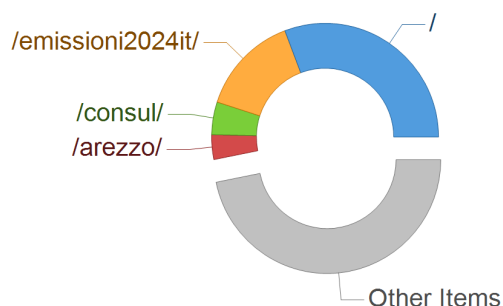

# Top Directories

01/11/2024 - 30/11/2024

	Directory	Page Views	Hits	Bandwidth
1	/	26.105	59.873	1.037,3 MB
2	/emissioni2024it/	12.090	12.090	54,3 MB
3	/consul/	3.953	3.953	10,7 MB
4	/arezzo/	2.978	2.978	12,1 MB
5	/pm_file/	2.092	3.386	12,6 MB
6	/emissioni2024vt/	1.907	1.907	5,4 MB
7	/pistoia/	1.795	1.795	6,4 MB
8	/musicalista/	1.726	2.239	7,9 MB
9	/sommario/	1.495	1.495	8,9 MB
10	/santi/	1.469	2.001	5,2 MB
11	/toscana/	1.403	1.403	6,0 MB
12	/medicina/	1.388	1.388	5,2 MB
13	/aldente/	1.298	1.298	6,5 MB
14	/demo/	1.208	1.208	2,6 MB
15	/p&s/magazzino_totale/pagine_htm/	1.062	1.062	9,0 MB
16	/filatelia/	986	986	3,8 MB
17	/marcofilia/	975	2.710	22,7 MB
18	/teo/	922	922	5,3 MB
19	/am/	917	917	2,7 MB
20	/tondor/	885	885	2,2 MB
21	/25nov24/	881	881	1,5 MB
22	/memorie/	796	796	5,5 MB
23	/pow/	769	1.161	4,8 MB
24	/brigata/	718	718	2,9 MB
25	/parma/	717	717	1,5 MB
26	/emissioni2024sm/	713	713	1,7 MB
27	/dimenticati/	584	584	2,1 MB
28	/vенеziagiulia/	550	550	1,3 MB