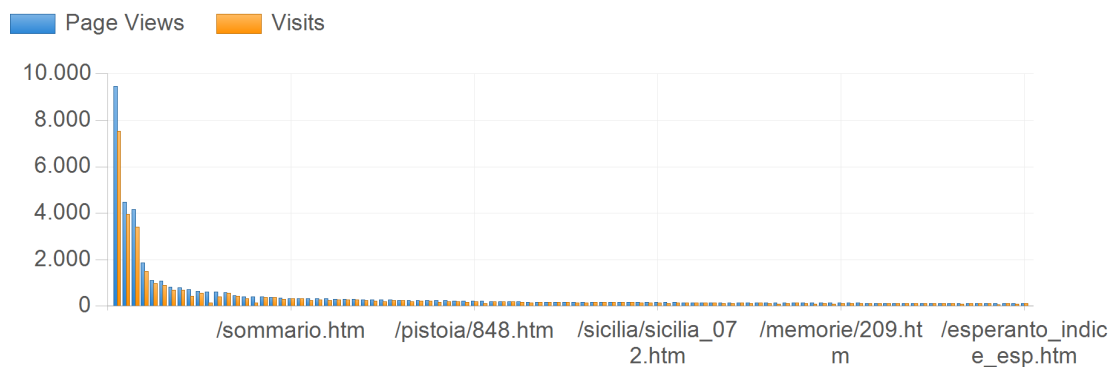

## Top Pages

01/01/2025 - 31/01/2025

	Page	Page Views	Visits	Bandwidth
1	/	9.459	7.528	86,9 MB
2	/emissioni2025it/italia.htm	4.469	3.958	9,5 MB
3	/emissioni2024it/italia.htm	4.161	3.399	23,5 MB
4	/arca/arca492.htm	1.856	1.498	9,4 MB
5	/emissioni2025it/italia_cs.htm	1.102	970	1,9 MB
6	/emissioni2024vt/vaticano.htm	1.088	889	3,7 MB
7	/emissioni2024it/italia_cs.htm	817	687	1,9 MB
8	/consul/consul_614.htm	793	690	2,6 MB
9	/sommario_21.htm	708	428	9,1 MB
10	/coord4.htm	625	563	4,7 MB
11	/aldente/beshbarmak.htm	610	151	3,3 MB
12	/filatelia/filatelia_009.htm	598	409	2,1 MB
13	/indexcerca.htm	586	548	2,6 MB
14	/emissioni2025vt/vaticano.htm	463	433	0,8 MB
15	/santi/sebastiano.htm	399	323	1,2 MB
16	/editoriali/editoriali_122.htm	396	146	0,7 MB
17	/consul_riggi0.htm	387	378	6,5 MB
18	/francobollisommario.htm	369	362	2,0 MB
19	/francobollisommario_44.htm	341	293	1,4 MB
20	/sommario.htm	332	325	3,6 MB
21	/links2.htm	328	317	2,8 MB
22	/teo/06.htm	315	249	1,7 MB
23	/medicina/lorena.htm	312	275	1,2 MB
24	/sommario_61.htm	310	234	1,4 MB
25	/spt.htm	296	281	1,0 MB
26	/sirotti/sirotti11.htm	294	264	1,6 MB
27	/indicenovita2025.htm	289	278	1,3 MB
28	/emissioni2023it/italia.htm	278	243	1,1 MB