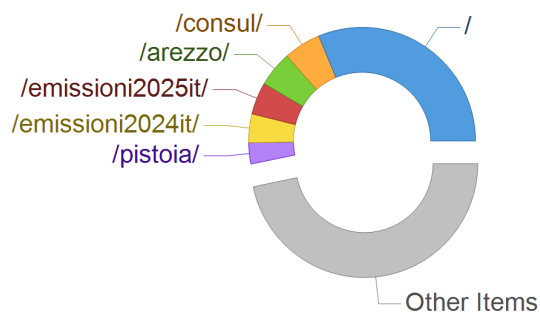

Top Directories

ilpostalista.it

01/01/2025 - 31/01/2025

Top Directories

01/01/2025 - 31/01/2025

	Directory	Page Views	Hits	Bandwidth
1	/	38.125	74.956	1.676,1 MB
2	/consul/	6.460	6.460	15,4 MB
3	/arezzo/	6.181	6.181	18,1 MB
4	/emissioni2025it/	5.571	5.571	11,4 MB
5	/emissioni2024it/	4.979	4.979	25,4 MB
6	/pistoia/	3.694	3.694	10,0 MB
7	/toscana/	2.900	2.902	10,0 MB
8	/pm_file/	2.839	4.246	22,5 MB
9	/aldente/	2.655	2.655	12,0 MB
10	/tondor/	2.498	2.498	3,6 MB
11	/santi/	2.329	2.834	6,1 MB
12	/musicalista/	2.242	2.806	9,0 MB
13	/arca/	2.220	2.220	10,5 MB
14	/medicina/	1.648	1.648	5,4 MB
15	/brigate/	1.471	1.471	4,0 MB
16	/p&s/magazzino_totale/pagine_htm/	1.450	1.450	10,5 MB
17	/marcofilia/	1.433	3.102	23,9 MB
18	/sommario/	1.387	1.387	3,2 MB
19	/am/	1.375	1.375	3,1 MB
20	/teo/	1.255	1.255	5,4 MB
21	/demo/	1.254	1.254	2,5 MB
22	/filatelia/	1.200	1.200	4,2 MB
23	/pow/	1.160	1.680	6,9 MB
24	/parma2/	1.090	1.090	1,7 MB
25	/emissioni2024vt/	1.088	1.088	3,7 MB
26	/memorie/	1.065	1.065	6,3 MB
27	/editoriali/	1.044	1.044	3,1 MB
28	/djana/	911	1.523	21,3 MB