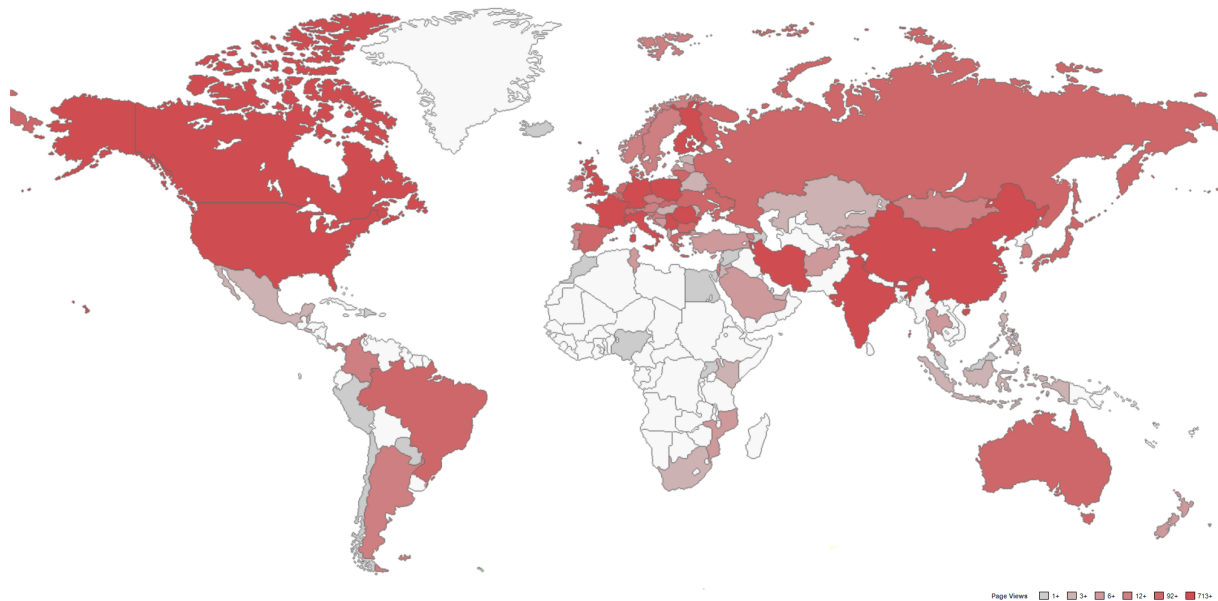

# World Countries

ilpostalista.it

01/01/2025 - 31/01/2025

## World Countries

01/01/2025 - 31/01/2025

	Country	Page Views	Visits	Visitors	Hits	Bandwidth
1	Italy	41.165	37.856	16.200	861.620	104.068,7 MB
2	United States	29.571	8.679	1.587	73.474	29.979,6 MB
3	Canada	24.043	10.199	184	25.086	545,1 MB
4	Poland	12.439	3.122	107	14.429	426,2 MB
5	Germany	4.353	2.610	301	14.179	1.683,6 MB
6	N/A	3.222	2.038	742	27.106	3.840,6 MB
7	France	3.021	3.226	1.508	58.537	7.210,5 MB
8	Finland	1.685	1.393	18	2.064	100,0 MB
9	United Kingdom	1.239	603	227	7.636	1.119,8 MB
10	India	1.150	1.326	337	27.278	3.115,2 MB
11	China	1.122	1.327	883	1.724	301,6 MB
12	Romania	971	590	161	5.732	458,7 MB
13	Iran, Islamic Republic of	713	392	105	854	96,1 MB
14	Australia	311	153	90	2.323	246,9 MB
15	Switzerland	308	306	186	4.648	531,9 MB
16	Netherlands	250	155	84	3.068	342,0 MB
17	Russian Federation	216	282	174	1.944	742,3 MB
18	Lithuania	192	59	16	236	44,0 MB