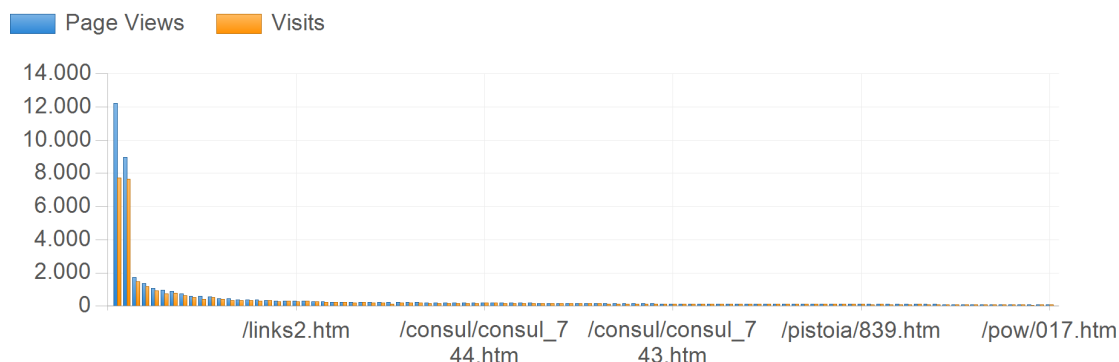

Top Pages

ilpostalista.it

01/02/2025 - 28/02/2025

Top Pages

01/02/2025 - 28/02/2025

	Page	Page Views	Visits	Bandwidth
1	/	12.216	7.714	164,4 MB
2	/emissioni2025it/italia.htm	8.979	7.641	22,8 MB
3	/emissioni2024it/italia.htm	1.720	1.487	10,1 MB
4	/emissioni2025it/italia_cs.htm	1.349	1.169	2,6 MB
5	/arca/arca492.htm	1.073	926	5,5 MB
6	/emissioni2024vt/vaticano.htm	963	734	3,4 MB
7	/emissioni2025vt/vaticano.htm	875	778	1,7 MB
8	/consul/consul_614.htm	738	625	2,5 MB
9	/coord4.htm	607	519	5,4 MB
10	/sommario_21.htm	605	414	7,8 MB
11	/emissioni2025sm/sanmarino.htm	578	509	0,9 MB
12	/indexcerca.htm	436	399	1,7 MB
13	/filatelia/filatelia_009.htm	435	327	1,5 MB
14	/sommario/sommario_088.htm	383	358	2,9 MB
15	/consul_riggi0.htm	380	353	5,8 MB
16	/teo/05.htm	367	293	3,0 MB
17	/indicenovita2025.htm	353	332	2,9 MB
18	/emissioni2024it/italia_cs.htm	320	264	0,8 MB
19	/sirotti/sirotti11.htm	318	296	1,8 MB
20	/links2.htm	304	279	2,2 MB
21	/francobollisommario.htm	298	292	1,5 MB
22	/francobollisommario_44.htm	284	253	1,1 MB
23	/pistoia/841.htm	265	242	1,0 MB
24	/sommario.htm	248	243	2,4 MB
25	/medicina/lorena.htm	244	213	0,9 MB
26	/teo/06.htm	237	194	1,3 MB
27	/spt.htm	230	221	0,7 MB
28	/emissioni2024sm/sanmarino.htm	227	196	0,6 MB