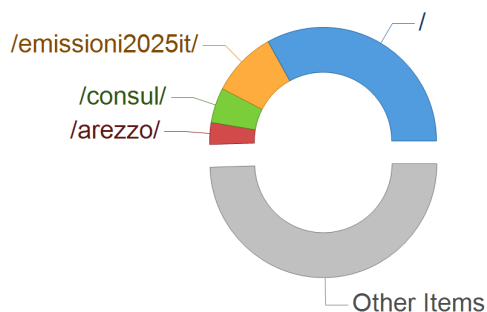

# Top Directories

01/02/2025 - 28/02/2025

	Directory	Page Views	Hits	Bandwidth
1	/	36.587	70.796	981,7 MB
2	/emissioni2025it/	10.328	10.328	25,4 MB
3	/consul/	5.534	5.534	16,0 MB
4	/arezzo/	3.442	3.442	14,6 MB
5	/pistoia/	2.814	2.814	8,7 MB
6	/pm_file/	2.642	3.981	24,9 MB
7	/toscana/	2.513	2.513	10,4 MB
8	/musicalista/	2.235	2.699	9,5 MB
9	/emissioni2024it/	2.040	2.040	10,8 MB
10	/medicina/	2.031	2.031	7,0 MB
11	/tondor/	2.002	2.002	5,0 MB
12	/santi/	1.998	2.470	6,4 MB
13	/aldente/	1.462	1.462	7,5 MB
14	/sommario/	1.444	1.444	5,8 MB
15	/arca/	1.416	1.416	6,6 MB
16	/p&s/magazzino_totale/pagine_htm/	1.318	1.318	10,5 MB
17	/marcofilia/	1.263	2.765	21,6 MB
18	/memorie/	1.225	1.225	7,6 MB
19	/filatelia/	1.163	1.163	4,1 MB
20	/am/	1.112	1.112	3,2 MB
21	/teo/	1.110	1.110	6,4 MB
22	/emissioni2024vt/	963	963	3,4 MB
23	/pow/	942	1.387	5,7 MB
24	/djana/	886	1.437	19,2 MB
25	/brigata/	883	883	3,5 MB
26	/emissioni2025vt/	875	875	1,7 MB
27	/parma2/	804	804	1,7 MB
28	/pontificio_file/	773	1.152	9,9 MB